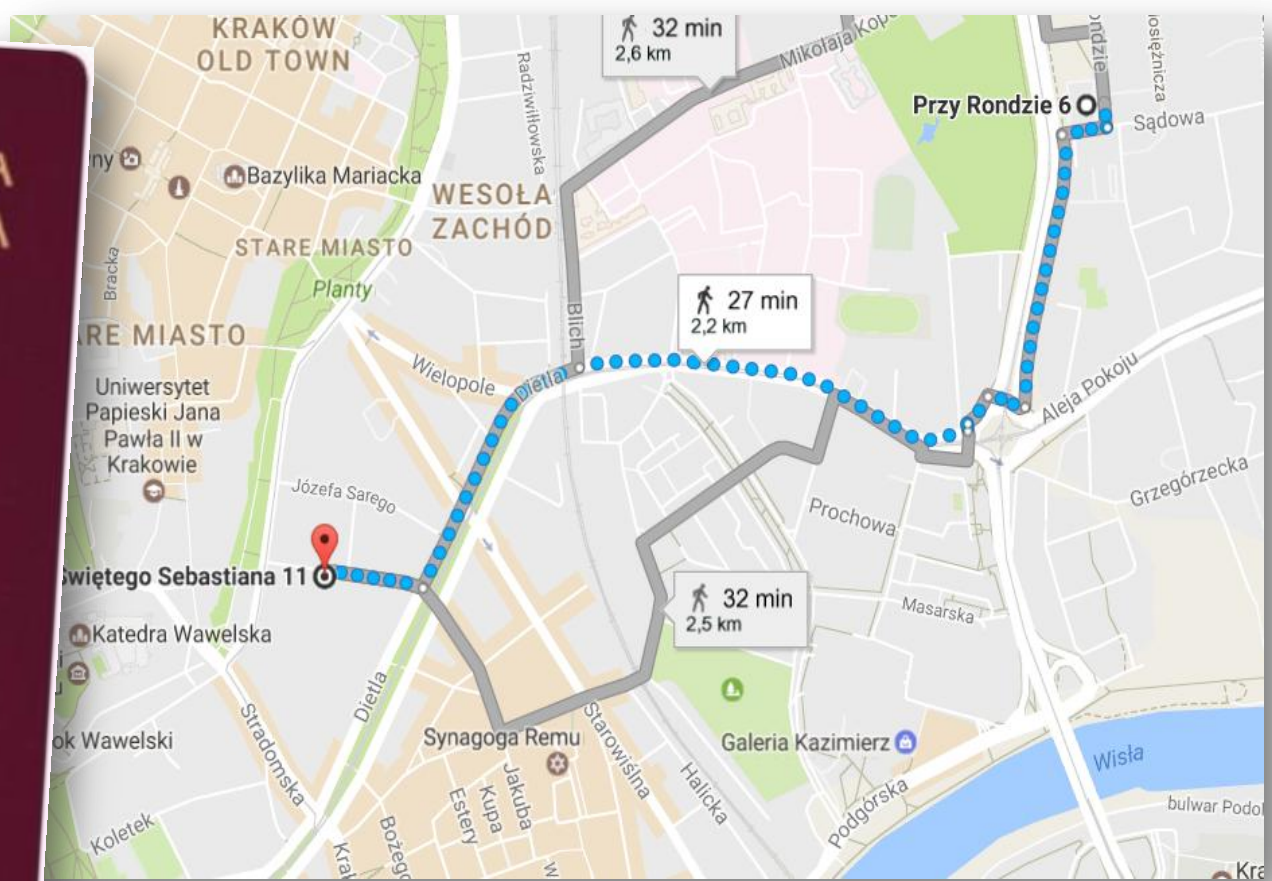

ODDZIAŁ PASZPORTOWY

nowa siedziba
od 3 kwietnia 2017 r.

ul. Św. Sebastiana 11
Kraków